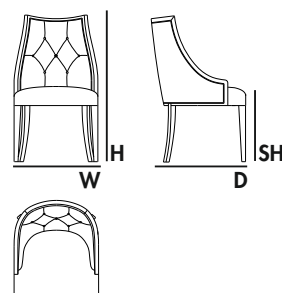

SLOW CHAIR | CADEIRA | SILLA

AS PICTURE | IMAGEM | IMAGEN

STRUCTURE | ESTRUTURA | ESTRUCTURA
Velcolor 01 (EVO)

LEGS AND ARMS | PÉS E BRAÇOS | PATAS E BRAZOS
Ebony
Ébano
Ebano

PRODUCT OPTIONS | OPÇÕES DE PRODUTO | OPCIONES DE PRODUCTO

STRUCTURE | ESTRUTURA | ESTRUCTURA
Available in all MAB and clients own fabrics
Disponível em todos os tecidos MAB ou cliente
Disponible en todas las telas MAB o de cliente

LEGS AND ARMS | PÉS E BRAÇOS | PATAS E BRAZOS
Available in all MAB lacquered and wood leaf finishes
Disponível em todos os acabamentos lacados e folhas de Madeira MAB
Disponible en todos los acabados de lacas y chapas MAB

SW 01

DIMENSIONS | DIMENSÕES | DIMENSIONES mm

W 550 H 965 D 625 SH 490
W 21,7" H 38,0" D 24,6" SH 19,3"

PACKAGING | EMBALAGEM | EMBALAJE

VOLUME | VOLUME | VOLUMEN
0,42 m3 | 14,8 ft3 (Packed) | (Embalado) | (Embalado)